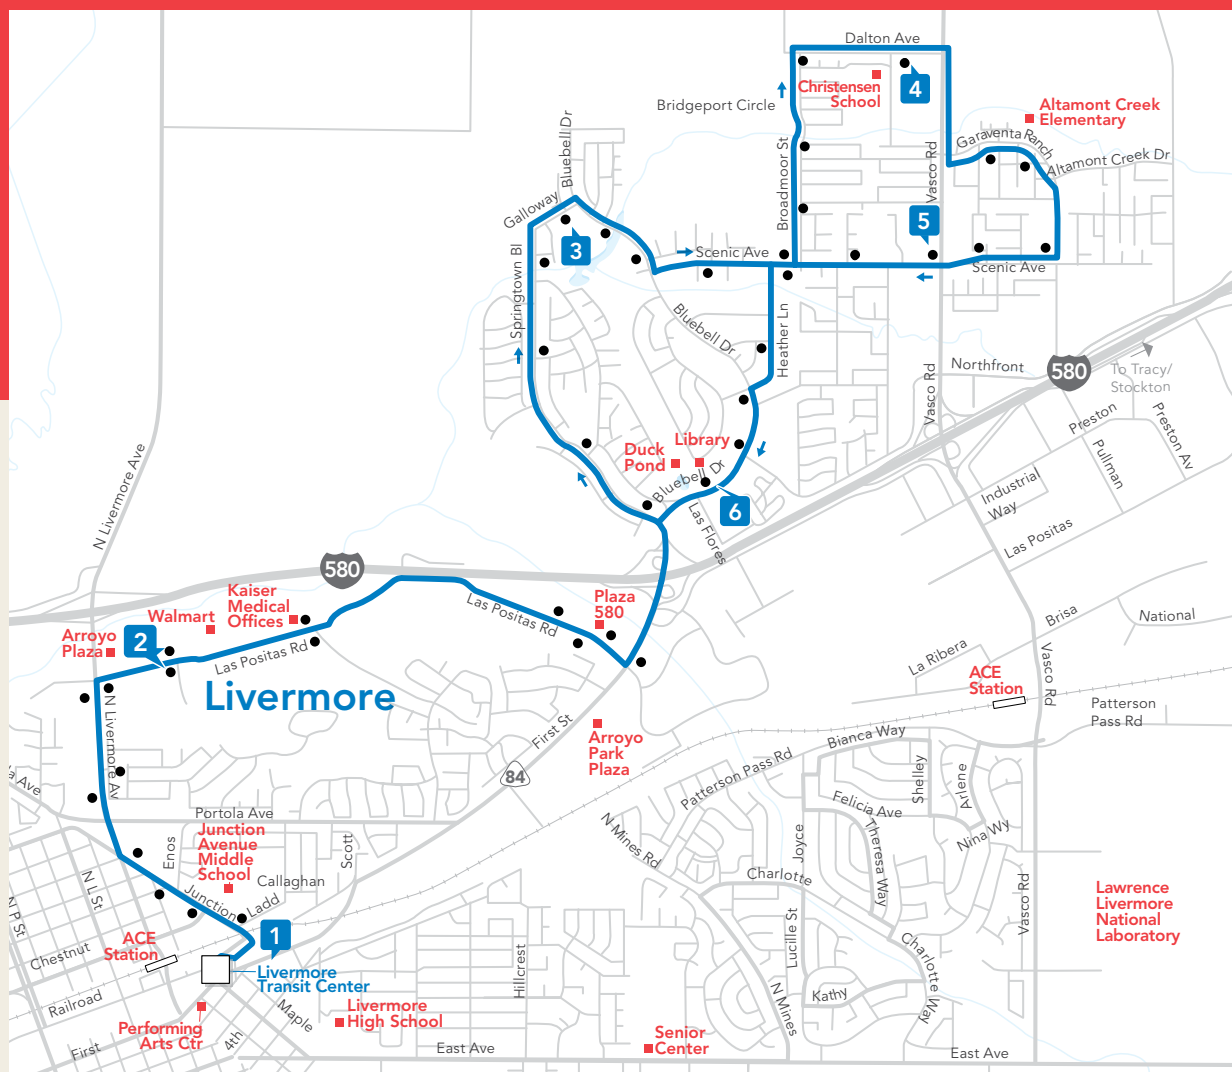

SATURDAY

1 Transit Center	2 Las Positas & Walmart	3 Bluebell & Galloway	4 Dalton & Vasco	5 Scenic & Vasco	5 Scenic & Vasco	6 Bluebell & Las Flores	2 Las Positas & Walmart	1 Transit Center
5:47	5:52	6:02	6:07	6:13	6:17	6:24	6:30	6:37
6:47	6:52	7:02	7:07	7:13	7:17	7:24	7:30	7:37
7:47	7:52	8:02	8:07	8:13	8:17	8:24	8:30	8:37
8:47	8:52	9:02	9:07	9:13	9:17	9:24	9:30	9:37
9:47	9:52	10:02	10:07	10:13	10:17	10:24	10:30	10:37
10:47	10:52	11:02	11:07	11:13	11:17	11:24	11:30	11:37
11:47	11:52	12:02	12:07	12:13	12:17	12:24	12:30	12:37
12:47	12:52	1:02	1:07	1:13	1:17	1:24	1:30	1:37
1:47	1:52	2:02	2:07	2:13	2:17	2:24	2:30	2:37
2:47	2:52	3:02	3:07	3:13	3:17	3:24	3:30	3:37
3:47	3:52	4:02	4:07	4:13	4:17	4:24	4:30	4:37
4:47	4:52	5:02	5:07	5:13	5:17	5:24	5:30	5:37
5:47	5:52	6:02	6:07	6:13	6:17	6:24	6:30	6:37
6:47	6:52	7:02	7:07	7:13	7:17	7:24	7:30	7:37
7:47	7:52	8:01	8:06	8:11	8:20	8:25	8:31	8:37
8:39	8:44	8:53	8:58	9:03	9:04	9:09	9:15	9:21
9:39	9:44	9:53	9:58	10:03	10:04	10:09	10:15	10:21

- Regular Service
- Timepoint
- Bus Stop

Lawrence Livermore National Laboratory