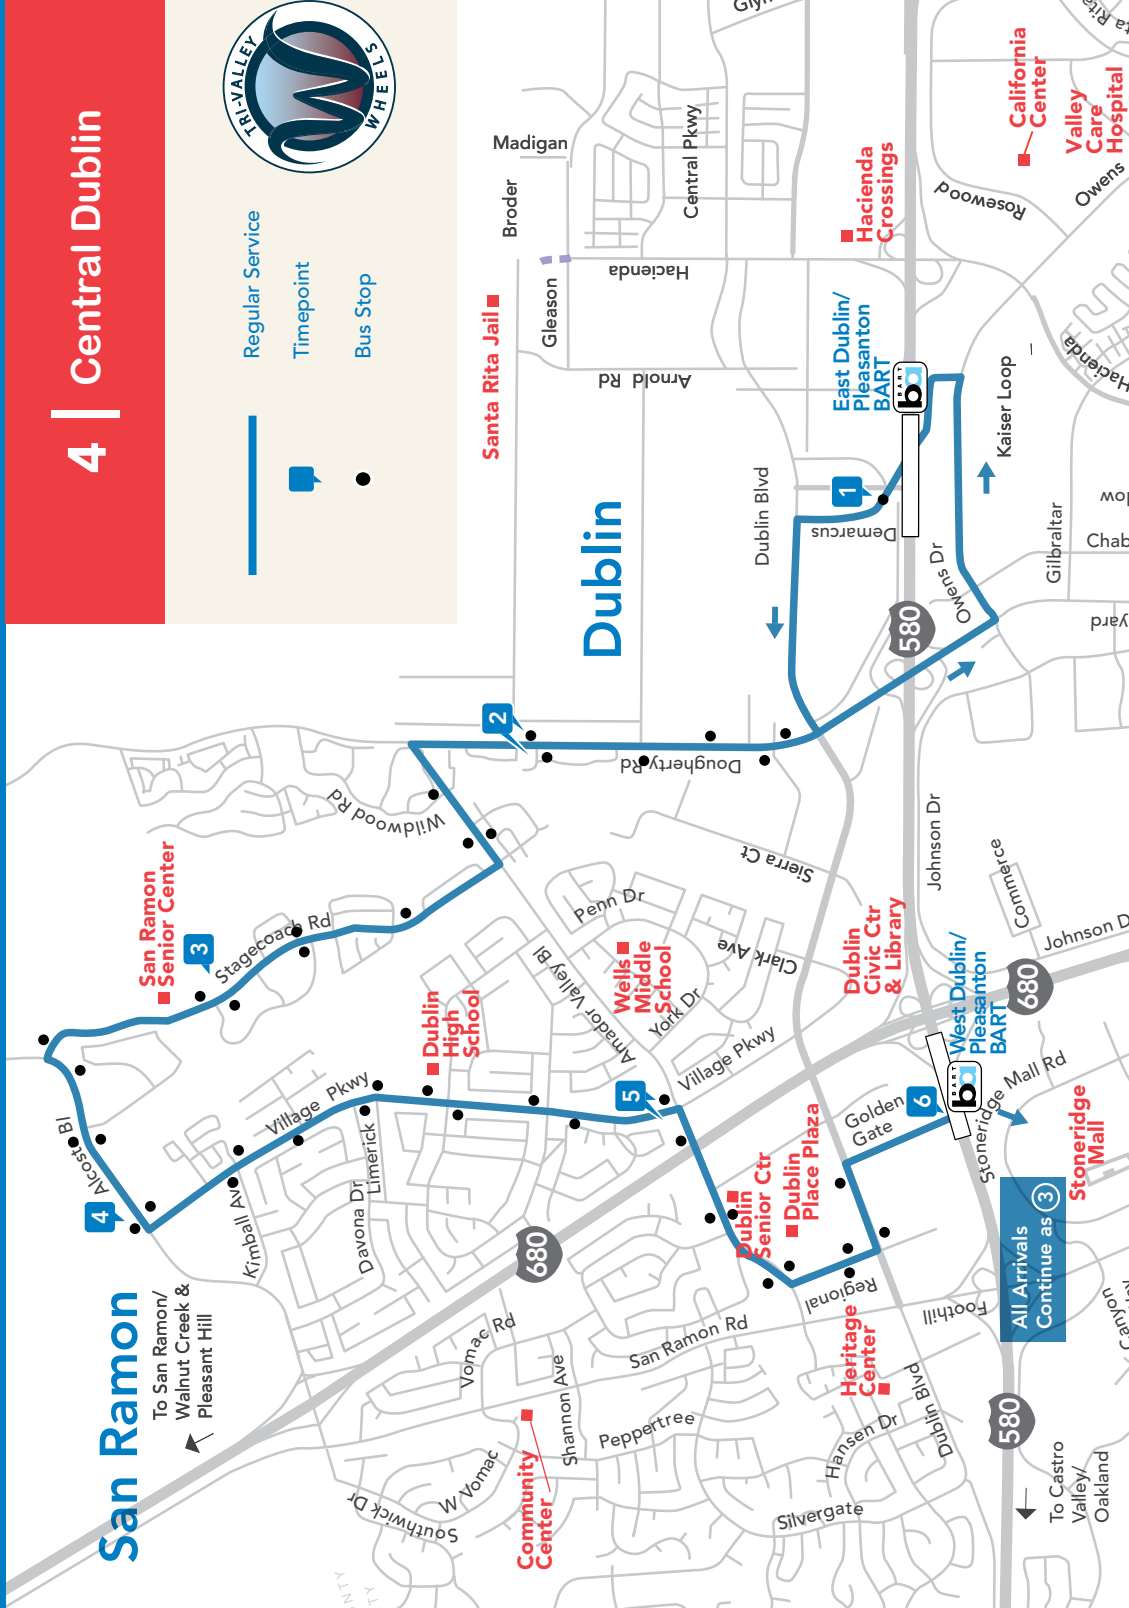

Saturday

WESTBOUND			EASTBOUND						
1	2	3	4	5	6	6	3	2	1
E Dublin/ Pleasanton BART	Dougherty/ Mariposa	Stagecoach/ Amador Lks	Village/ Alcosta	Amador/ Village	W Dublin/ Pleasanton BART	W Dublin/ Pleasanton BART	Stagecoach/ Amador Lks	Dougherty/ Mariposa	E Dublin/ Pleasanton BART
8:39	8:43	8:47	8:50	8:54	9:01	8:03	8:16	8:20	8:28
9:19	9:23	9:27	9:30	9:34	9:41	8:43	8:56	9:00	9:08
9:59	10:03	10:07	10:10	10:14	10:21	9:23	9:36	9:40	9:48
10:39	10:43	10:47	10:50	10:54	11:01	10:03	10:16	10:20	10:28
11:19	11:23	11:27	11:30	11:34	11:41	10:43	10:56	11:00	11:08
11:59	12:03	12:07	12:10	12:14	12:21	11:23	11:36	11:40	11:48
12:39	12:43	12:47	12:50	12:54	1:01	12:03	12:16	12:20	12:28
1:19	1:23	1:27	1:30	1:34	1:41	12:43	12:56	1:00	1:08
1:59	2:03	2:07	2:10	2:14	2:21	1:23	1:36	1:40	1:48
2:39	2:43	2:47	2:50	2:54	3:01	2:03	2:16	2:20	2:28
3:19	3:23	3:27	3:30	3:34	3:41	2:43	2:56	3:00	3:08
3:59	4:03	4:07	4:10	4:14	4:21	3:23	3:36	3:40	3:48
4:39	4:43	4:47	4:50	4:54	5:01	4:03	4:16	4:20	4:28
5:19	5:23	5:27	5:30	5:34	5:41	4:43	4:56	5:00	5:08
5:59	6:03	6:07	6:10	6:14	6:21	5:23	5:36	5:40	5:48
6:39	6:43	6:47	6:50	6:54	7:01	6:03	6:16	6:20	6:28
7:19	7:23	7:27	7:30	7:34	7:41	6:43	6:56	7:00	7:08