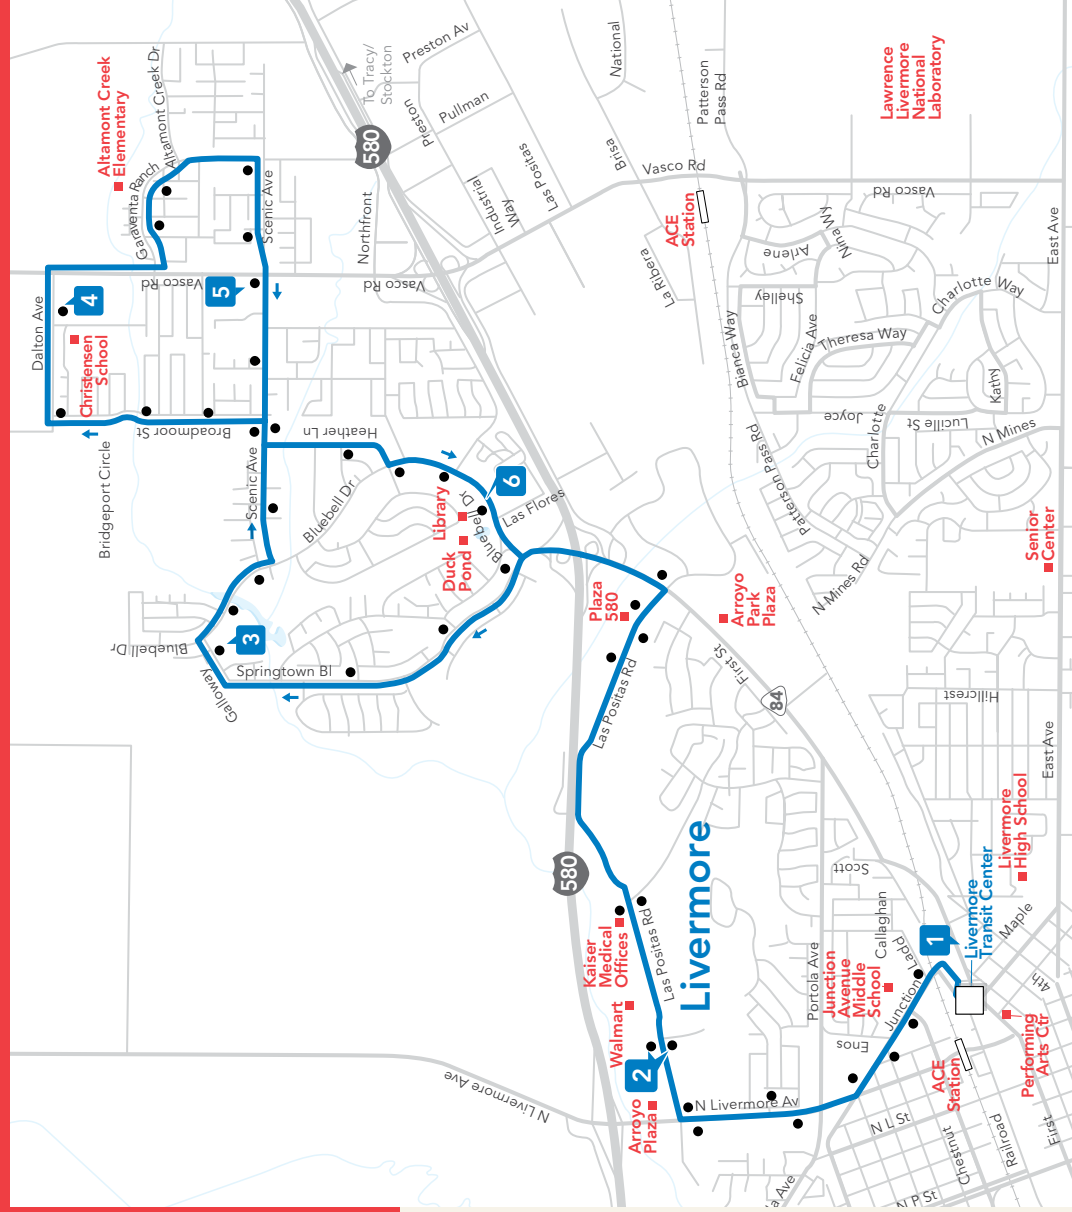

SUNDAY

5:50	6:04	6:15	6:09	6:15	6:18	6:25	6:31	6:38
6:50	7:04	7:15	7:09	7:15	7:18	7:25	7:31	7:38
7:50	8:04	8:15	8:09	8:15	8:18	8:25	8:31	8:38
8:50	9:04	9:15	9:09	9:15	9:18	9:25	9:31	9:38
9:50	10:04	10:15	10:09	10:15	10:18	10:25	10:31	10:38
10:50	11:04	11:15	11:09	11:15	11:18	11:25	11:31	11:38
11:50	12:04	12:15	12:09	12:15	12:18	12:25	12:31	12:38
12:50	1:04	1:15	1:09	1:15	1:18	1:25	1:31	1:38
1:50	2:04	2:15	2:09	2:15	2:18	2:25	2:31	2:38
2:50	3:04	3:15	3:09	3:15	3:18	3:25	3:31	3:38
3:50	4:04	4:15	4:09	4:15	4:18	4:25	4:31	4:38
4:50	5:04	5:15	5:09	5:15	5:18	5:25	5:31	5:38
5:50	6:04	6:15	6:09	6:15	6:18	6:25	6:31	6:38
6:50	7:04	7:15	7:09	7:15	7:18	7:25	7:31	7:38
7:50	8:04	8:15	8:09	8:15	8:18	8:25	8:31	8:38
8:50	9:04	9:15	9:09	9:15	9:18	9:25	9:31	9:38
9:50	10:04	10:15	10:09	10:15	10:18	10:25	10:31	10:38
10:50	11:04	11:15	11:09	11:15	11:18	11:25	11:31	11:38
11:50	12:04	12:15	12:09	12:15	12:18	12:25	12:31	12:38
12:50	1:04	1:15	1:09	1:15	1:18	1:25	1:31	1:38
1:50	2:04	2:15	2:09	2:15	2:18	2:25	2:31	2:38
2:50	3:04	3:15	3:09	3:15	3:18	3:25	3:31	3:38
3:50	4:04	4:15	4:09	4:15	4:18	4:25	4:31	4:38
4:50	5:04	5:15	5:09	5:15	5:18	5:25	5:31	5:38
5:50	6:04	6:15	6:09	6:15	6:18	6:25	6:31	6:38
6:50	7:04	7:15	7:09	7:15	7:18	7:25	7:31	7:38
7:50	8:04	8:15	8:09	8:15	8:18	8:25	8:31	8:38
8:50	9:04	9:15	9:09	9:15	9:18	9:25	9:31	9:38

15 | Springtown

Regular Service

Timepoint

Bus Stop