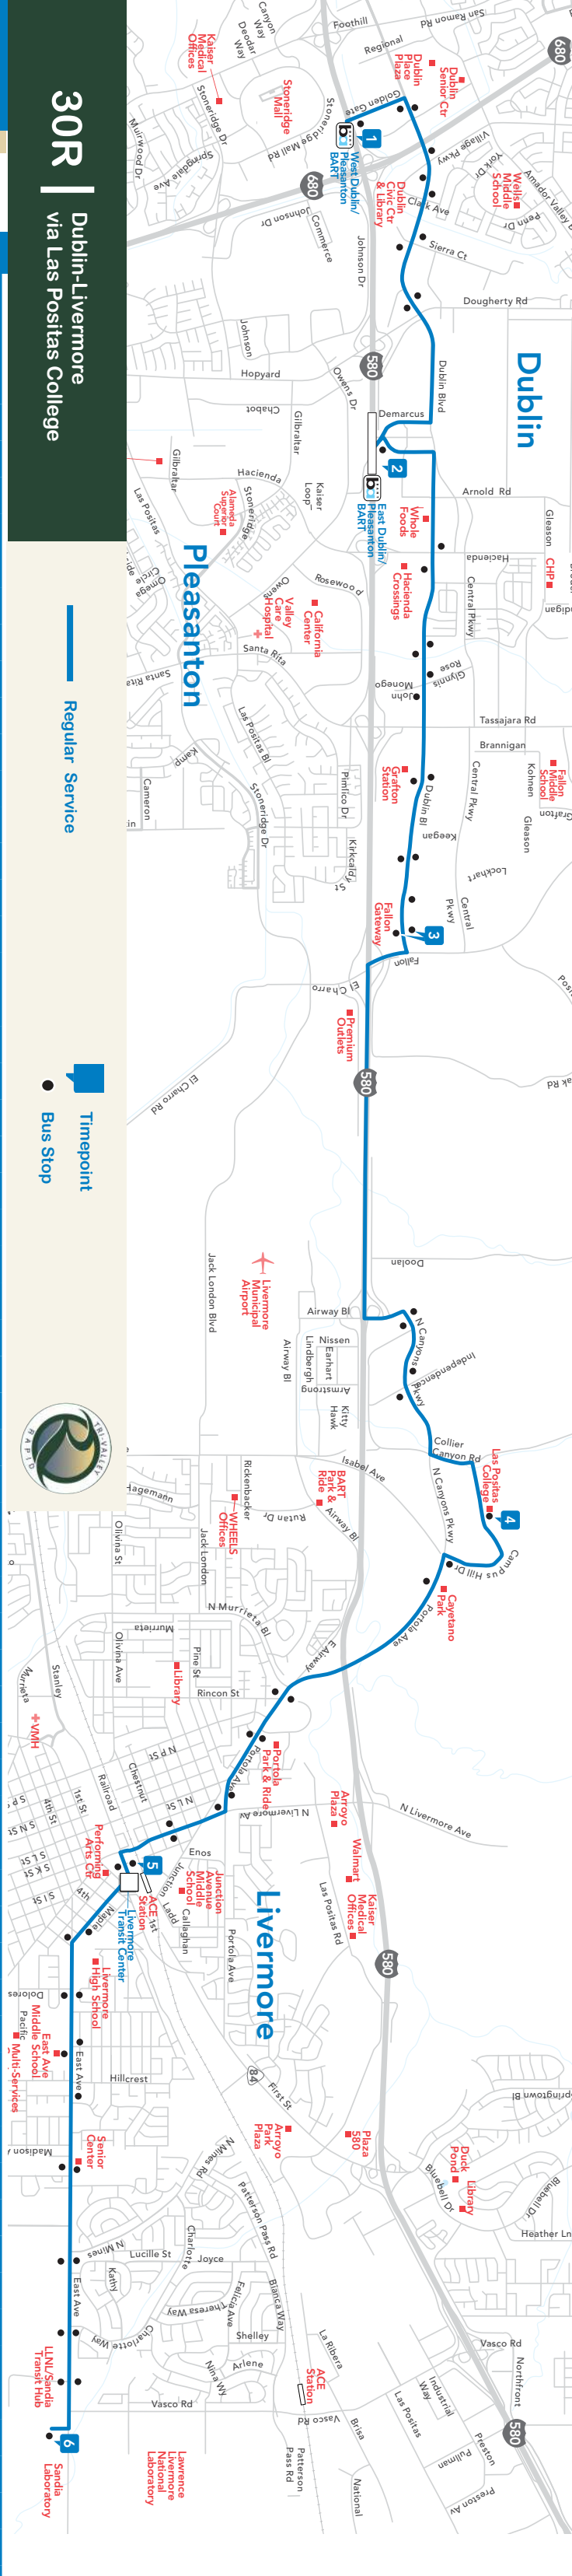

WESTBOUND							EASTBOUND						
6	5	4	3	2	2	1	1	2	2	3	4	5	6
East & Vasco LLN	Railroad & First	Las Positas College	Dublin & Fallon	E. Dublin BART Arrive	E. Dublin BART Depart	W. Dublin BART	W. Dublin BART	E. Dublin BART Arrive	E. Dublin BART Depart	Dublin & Fallon	Las Positas College	Railroad & First	East & Vasco LLNL
5:07	5:16	5:28	5:37	5:49	6:02	6:14	5:46	5:53	6:02	6:10	6:21	6:34	6:43
5:37	5:46	5:58	6:07	6:19	6:32	6:44	6:16	6:23	6:32	6:40	6:51	7:04	7:13
6:07	6:16	6:28	6:37	6:49	7:02	7:14	6:46	6:53	7:02	7:10	7:21	7:34	7:43
6:22	6:31	6:43	6:52	7:04	7:17	7:29	7:01	7:08	7:17	7:25	7:36	7:49	7:58
6:33	6:43	6:56	7:06	7:19	7:32	7:45	7:16	7:23	7:32	7:40	7:51	8:04	8:13
6:48	6:58	7:11	7:21	7:34	7:47	8:00	7:31	7:38	7:47	7:55	8:06	8:19	8:28
7:03	7:13	7:26	7:36	7:49	8:02	8:15	7:46	7:53	8:02	8:10	8:21	8:34	8:43
7:18	7:28	7:41	7:51	8:04	8:17	8:30	8:01	8:08	8:17	8:25	8:36	8:49	8:58
7:33	7:43	7:56	8:06	8:19	8:32	8:45	8:16	8:23	8:32	8:40	8:51	9:04	9:13
7:48	7:58	8:11	8:21	8:34	8:47	9:00	8:31	8:38	8:47	8:55	9:06	9:19	9:28
8:03	8:13	8:26	8:36	8:49	9:02	9:15	8:46	8:53	9:02	9:10	9:21	9:34	9:43
8:18	8:28	8:41	8:51	9:04	9:17	9:30	9:01	9:08	9:17	9:25	9:36	9:49	9:58
8:33	8:43	8:56	9:06	9:19	9:32	9:45	9:16	9:23	9:32	9:40	9:51	10:04	10:13
8:48	8:58	9:11	9:21	9:34	9:47	10:00	9:31	9:38	9:47	9:55	10:06	10:19	10:28
9:07	9:16	9:28	9:37	9:49	10:02	10:14	9:46	9:53	10:02	10:10	10:21	10:34	10:43
9:22	9:31	9:43	9:52	10:04	10:17	10:29	10:01	10:08	10:17	10:25	10:36	10:49	10:58
9:37	9:46	9:58	10:07	10:19	10:32	10:44	10:16	10:23	10:32	10:40	10:51	11:04	11:13
9:52	10:01	10:13	10:22	10:34	10:47	10:59	10:31	10:38	10:47	10:55	11:06	11:19	11:28
10:07	10:16	10:28	10:37	10:49	11:02	11:14	10:46	10:53	11:02	11:10	11:21	11:34	11:43
10:22	10:31	10:43	10:52	11:04	11:17	11:29	11:01	11:08	11:17	11:25	11:36	11:49	11:58
10:37	10:46	10:58	11:07	11:19	11:32	11:44	11:16	11:23	11:32	11:40	11:51	12:04	12:13
10:52	11:01	11:13	11:22	11:34	11:47	11:59	11:31	11:38	11:47	11:55	12:06	12:19	12:28
11:07	11:16	11:28	11:37	11:49	12:02	12:14	11:46	11:53	12:02	12:10	12:21	12:34	12:43
11:22	11:31	11:43	11:52	12:04	12:17	12:29	12:01	12:08	12:17	12:25	12:36	12:49	12:58
11:37	11:46	11:58	12:07	12:19	12:32	12:44	12:16	12:23	12:32	12:40	12:51	1:04	1:13
11:52	12:01	12:13	12:22	12:34	12:47	12:59	12:31	12:38	12:47	12:55	1:06	1:19	1:28
12:07	12:16	12:28	12:37	12:49	1:02	1:14	12:46	12:53	1:02	1:10	1:21	1:34	1:43
12:22	12:31	12:43	12:52	1:04	1:17	1:29	1:01	1:08	1:17	1:25	1:36	1:49	1:58
12:37	12:46	12:58	1:07	1:19	1:32	1:44	1:16	1:23	1:32	1:40	1:51	2:04	2:13
12:52	1:01	1:13	1:22	1:34	1:47	1:59	1:31	1:38	1:47	1:55	2:06	2:19	2:28
1:07	1:16	1:28	1:37	1:49	2:02	2:14	1:46	1:53	2:02	2:10	2:21	2:34	2:43
1:22	1:31	1:43	1:52	2:04	2:17	2:29	2:01	2:08	2:17	2:25	2:36	2:49	2:58
1:37	1:46	1:58	2:07	2:19	2:32	2:44	2:16	2:23	2:32	2:40	2:51	3:04	3:13
1:52	2:01	2:13	2:22	2:34	2:47	2:59	2:31	2:38	2:47	2:55	3:06	3:19	3:28
2:07	2:16	2:28	2:37	2:49	3:02	3:14	2:46	2:53	3:02	3:10	3:21	3:34	3:43
2:22	2:31	2:43	2:52	3:04	3:17	3:29	3:01	3:08	3:17	3:25	3:36	3:49	3:58
2:37	2:46	2:58	3:07	3:19	3:32	3:44	3:15	3:23	3:32	3:41	3:53	4:07	4:17
2:52	3:01	3:13	3:22	3:34	3:47	3:59	3:30	3:38	3:47	3:56	4:08	4:22	4:32
3:07	3:16	3:28	3:37	3:49	4:02	4:14	3:45	3:53	4:02	4:11	4:23	4:37	4:47
3:22	3:31	3:43	3:52	4:04	4:17	4:29	4:00	4:08	4:17	4:26	4:38	4:52	5:02
3:37	3:46	3:58	4:07	4:19	4:32	4:44	4:15	4:23	4:32	4:41	4:53	5:07	5:17
3:52	4:01	4:13	4:22	4:34	4:47	4:59	4:30	4:38	4:47	4:56	5:08	5:22	5:32
4:07	4:16	4:28	4:37	4:49	5:02	5:14	4:45	4:53	5:02	5:11	5:23	5:37	5:47
4:22	4:31	4:43	4:52	5:04	5:17	5:29	5:00	5:08	5:17	5:26	5:38	5:52	6:02
4:37	4:46	4:58	5:07	5:19	5:32	5:44	5:15	5:23	5:32	5:41	5:53	6:07	6:17
4:52	5:01	5:13	5:22	5:34	5:47	5:59	5:30	5:38	5:47	5:56	6:08	6:22	6:32
5:07	5:16	5:28	5:37	5:49	6:02	6:14	5:45	5:53	6:02	6:11	6:23	6:37	6:47
5:22	5:31	5:43	5:52	6:04	6:17	6:29	6:00	6:08	6:17	6:26	6:38	6:52	7:02
5:37	5:46	5:58	6:07	6:19	6:32	6:44	6:15	6:23	6:32	6:41	6:53	7:07	7:17
5:52	6:01	6:13	6:22	6:34	6:47	6:59	6:30	6:38	6:47	6:56	7:08	7:22	7:32
6:07	6:16	6:28	6:37	6:49	7:02	7:14	6:46	6:53	7:02	7:10	7:21	7:34	7:43
6:22	6:31	6:43	6:52	7:04	7:17	7:29	7:01	7:08	7:17	7:25	7:36	7:49	7:58

30R | Dublin-Livermore via Las Positas College

Regular Service

Timepoint

Bus Stop