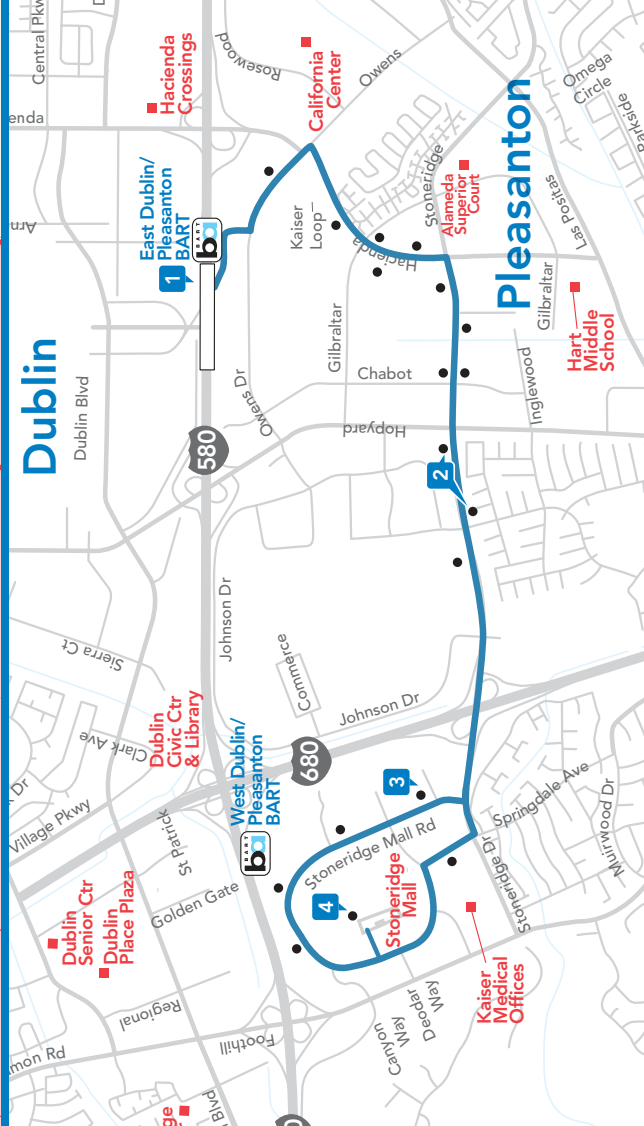

### WESTBOUND

1 E. BART Station	2 Stoneridge & Hopyard	3 Stoneridge & McWilliams	4 Stoneridge Mall
6:17	6:24	6:27	6:32
6:47	6:54	6:57	7:02
7:17	7:24	7:27	7:32
7:47	7:54	7:57	8:02
8:17	8:24	8:27	8:32
8:47	8:52	8:55	9:00
9:17	9:22	9:25	9:30
10:17	10:22	10:25	10:30
11:17	11:22	11:25	11:30
<b>12:17</b>	<b>12:24</b>	<b>12:27</b>	<b>12:32</b>
1:17	1:24	1:27	1:32
2:17	2:24	2:27	2:32
2:47	2:54	2:57	3:02
3:17	3:24	3:27	3:32
3:47	3:54	3:57	4:02
4:17	4:24	4:27	4:32
4:47	4:54	4:57	5:02
5:17	5:24	5:27	5:32
5:47	5:54	5:57	6:02
6:17	6:22	6:25	6:30
6:47	6:52	6:55	7:00
7:17	7:22	7:25	7:30
8:22	8:27	8:30	8:35
9:22	9:27	9:30	9:35
<b>10:22</b>	<b>10:27</b>	<b>10:30</b>	<b>10:35</b>

### WESTBOUND

1 E. BART Station	2 Stoneridge & Hopyard	3 Stoneridge & McWilliams
8:27	8:32	8:35
9:07	9:12	9:15
9:47	9:52	9:55
10:27	10:32	10:35
11:07	11:12	11:15
11:47	11:52	11:55
<b>12:46</b>	<b>12:51</b>	<b>12:54</b>
1:26	1:31	1:34
2:06	2:11	2:14
2:46	2:51	2:54
3:26	3:31	3:34
4:06	4:11	4:14
4:46	4:51	4:54
5:26	5:31	5:34
6:06	6:11	6:14
6:46	6:51	6:54
7:26	7:31	7:34
8:06	8:11	8:14
8:22	8:27	8:30
9:22	9:27	9:30
<b>10:22</b>	<b>10:27</b>	<b>10:30</b>

### EASTBOUND

4 Stoneridge Mall
8:45
9:25
10:05
10:45
11:25
<b>12:05</b>
1:04
1:44
2:24
3:04
3:44
4:24
5:04
5:44
6:24
7:04
7:44
8:24
8:40
9:40
<b>10:40</b>

2 Stoneridge & Hopyard
8:51
9:31
10:11
10:51
11:31
<b>12:11</b>
1:10
1:50
2:30
3:10
3:50
4:30
5:10
5:50
6:30
7:10
7:50
8:30
8:46
9:46
<b>10:46</b>

1 E. BART Station
8:57
9:37
10:17
10:57
11:37
<b>12:17</b>
1:16
1:56
2:36
3:16
3:56
4:36
5:16
5:56
6:36
7:16
7:56
8:36
8:52
9:52
<b>10:52</b>