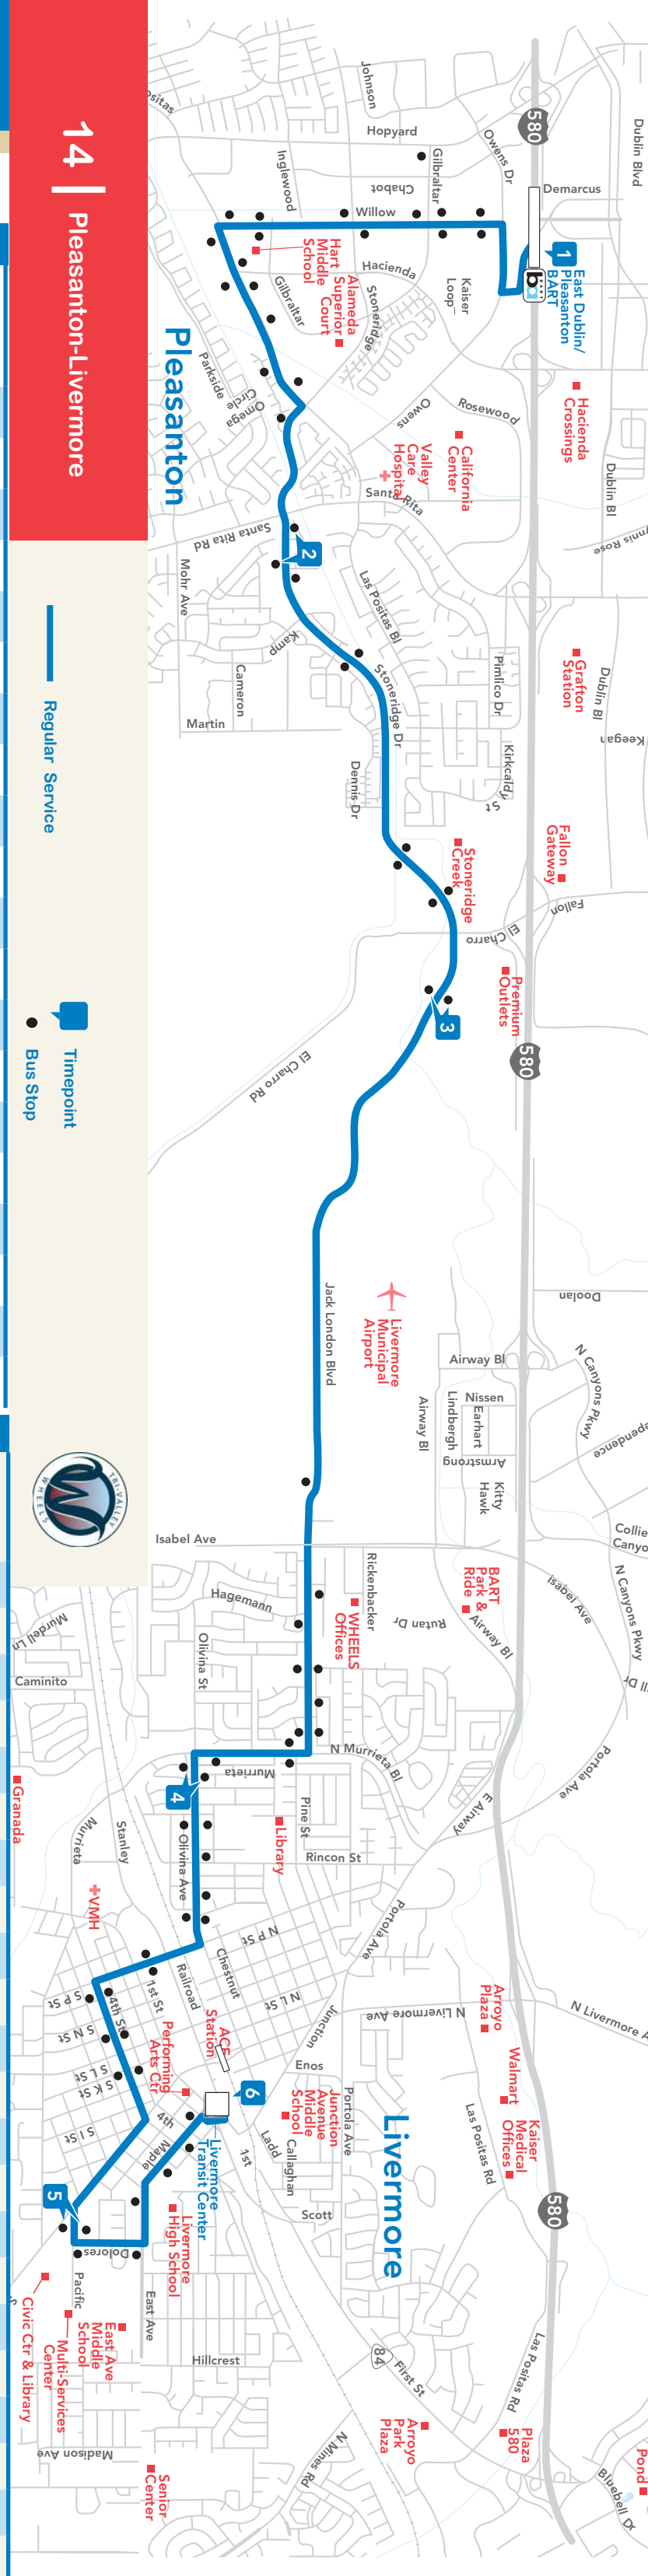

Weekdays

EASTBOUND

1 E. BART Station	2 Stoneridge & Santa Rita	3 Premium Outlets	4 Olivina & Murrieta	5 Pacific & Dolores	6 Transit Center
6:32	6:41	6:47	6:56	7:06	7:13
7:17	7:26	7:32	7:41	7:51	7:58
7:47	7:56	8:02	8:11	8:21	8:28
8:17	8:26	8:32	8:41	8:51	8:58
8:53	9:02	9:08	9:17	9:27	9:34
9:53	10:02	10:08	10:17	10:27	10:34
10:53	11:02	11:08	11:17	11:27	11:34
11:53	12:02	12:08	12:17	12:27	12:34
12:53	1:02	1:08	1:17	1:27	1:34
1:53	2:02	2:08	2:17	2:27	2:34
2:53	3:02	3:08	3:17	3:27	3:34
3:32	3:41	3:47	3:56	4:06	4:13
4:02	4:11	4:17	4:26	4:36	4:43
4:32	4:41	4:47	4:56	5:06	5:13
5:02	5:11	5:17	5:26	5:36	5:43
5:47	5:56	6:02	6:11	6:21	6:28
6:17	6:26	6:32	6:41	6:51	6:58
6:53	7:02	7:08	7:17	7:27	7:34
7:53	8:02	8:08	8:17	8:27	8:34
8:53	9:02	9:08	9:17	9:27	9:34

WESTBOUND

6 Transit Center	5 Pacific & Dolores	4 Olivina & Murrieta	3 Premium Outlets	2 Stoneridge & Santa Rita	1 E. BART Station
				6:19	6:29
6:24	6:29	6:39	6:48	6:55	7:05
6:54	6:59	7:09	7:18	7:25	7:35
7:24	7:29	7:39	7:48	7:55	8:05
8:09	8:14	8:24	8:33	8:40	8:50
8:39	8:44	8:54	9:03	9:10	9:20
9:09	9:14	9:24	9:33	9:40	9:50
9:43	9:48	9:58	10:07	10:14	10:24
10:43	10:48	10:58	11:07	11:14	11:24
11:43	11:48	11:58	12:07	12:14	12:24
12:43	12:48	12:58	1:07	1:14	1:24
1:43	1:48	1:58	2:07	2:14	2:24
2:43	2:48	2:58	3:07	3:14	3:24
3:43	3:48	3:58	4:07	4:14	4:24
4:06	4:11	4:21	4:30	4:37	4:47
4:54	4:59	5:09	5:18	5:25	5:35
5:24	5:29	5:39	5:48	5:55	6:05
5:49	5:54	6:04	6:13	6:20	6:30
6:43	6:48	6:58	7:07	7:14	7:24
7:43	7:48	7:58	8:07	8:14	8:24
8:43	8:48	8:58	9:07	9:14	9:24